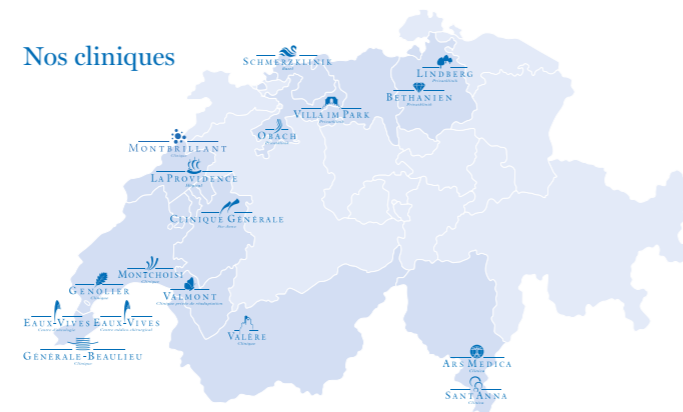

**EXHIBITION STAND CONSTRUCTION
DESIGN**

SGGG 2017
2 x 5 x 2 m2
Double stand

EXHIBITION STAND SGG
SWISS MEDICAL NETWORK PART

LEFT BOOTH PART
 2 m / 5 m / 1.5 m x 2.5 m

SWISS MEDICAL NETWORK

Nos cliniques

Swiss Medical Network est l'un des deux principaux groupes suisses de cliniques privées. Implantés dans les trois régions linguistiques du pays, nos établissements offrent une prise en charge hospitalière, des soins et des services de tout premier ordre aux patients venant de Suisse et de l'étranger.
 Rejoignez-nous!

www.swissmedical.net

988 Lits	1'782 Médecins	2'948 Collaborateurs
16 Cliniques	52'885 Interventions chirurgicales	2'540 Naissances

EXHIBITION STAND SGG
DESKS

DATA FILE
smn_sgg_2desk_smn_01

DATA FILE
smn_sgg_sidewallLEFT_01

DATA FILE
smn_sgg_backwallLEFT_400_01
AND
smn_SGG_backwall_PLUS_LEFT

SWISS MEDICAL
NETWORK

Swiss Medical Network est l'un des deux principaux groupes suisses de cliniques privées. Implantés dans les trois régions linguistiques du pays, nos établissements offrent une prise en charge hospitalière, des soins et des services de tout premier ordre aux patients venant de Suisse et de l'étranger.
Rejoignez-nous!